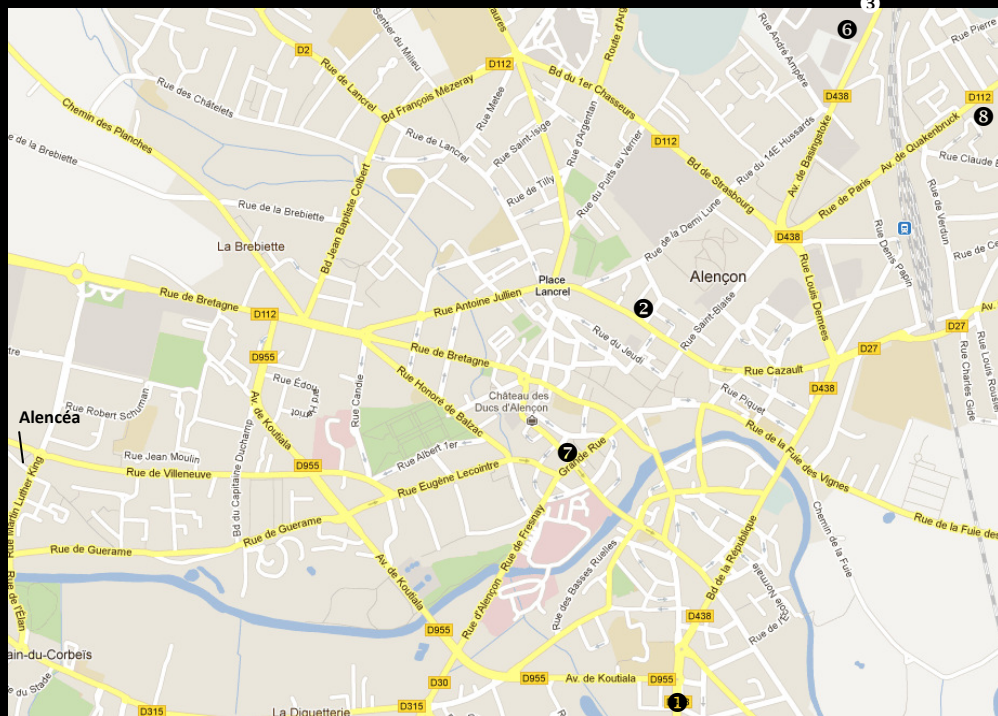

HEBERGEMENT & RESTAURATION

Afin de faciliter votre séjour parmi nous et partager des moments de convivialité, une buvette sera à votre disposition à la piscine durant toute la journée.

Pour le repas du midi, un repas chaud à 12€ vous est proposé au restaurant FLUNCH ① : centre cial Leclerc 72610 ARCONNAY – (Les repas ne seront réservés que si vous joignez un chèque à l'ordre de l'ANC avec le règlement de vos engagements)

En fin de réunion, un apéritif vous sera offert par l'ANC pour terminer cette journée dans la convivialité et la bonne humeur.

Si vous arrivez la veille au soir, nous pouvons vous proposer :

- ② Hôtel Ibis : 13 place Poulet Malassis—61000 Alençon - tel : 02.33.80.67.67
- ③ B&B Hôtel : pole d'activité d'Écouves rue François d'Arago—61250 Valframbert - tel : 08.92.78.29.29
- ④ Hôtel Formule 1 : rue de bel Air Parc d'activité « Le Londeau » — 61000 Cerisé - tel : 08.91.70.51.58
- ⑤ Hôtel campanile : zat Londeau rue industrie Cerisé—61000 Alençon - tel : 02.33.29.53.85
- ⑥ Hôtel-restaurant La Marmotte : 138 route de Sées—61250 Valframbert - tel : 02.33.27.42.64

Pour vous restaurer le soir :

- ⑦ Taverne de Maître Kanter : 36 rue de Lattre de Tassigny—61000 Alençon - tel 02.33.28.89.84
- ⑧ Restaurant Courtepaille : rue Harel Parc activités de Cerisé—61000 Cerisé - tel : 02.33.28.40.70